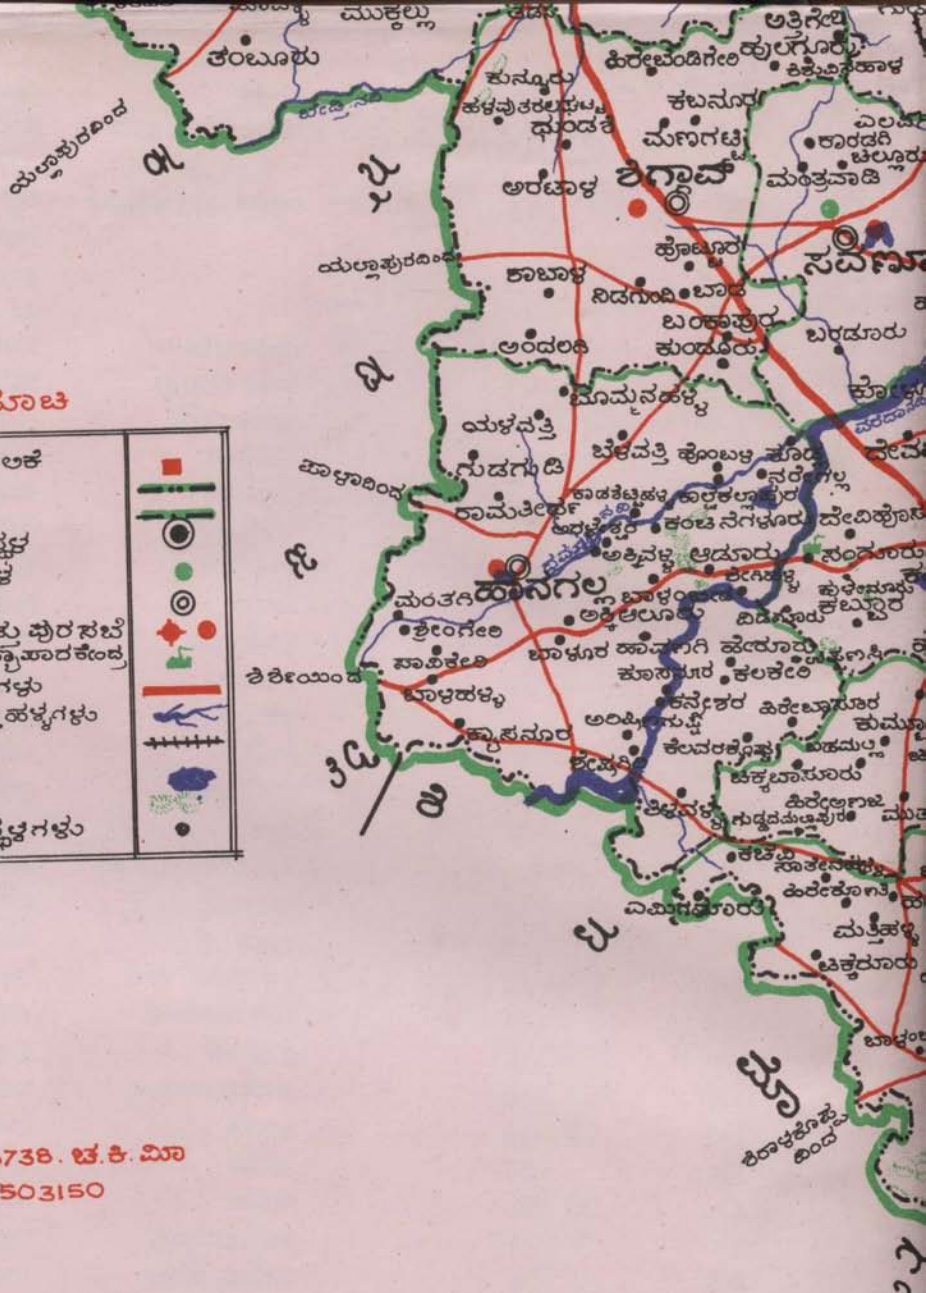

ಧಾರವಾಡ ಜಿಲ್ಲೆ

ಕರ್ನಾಟಕ

ಅಳತೆ : 1 ಸೆ.ಮೀ : 4 ಕಿ.ಮೀ. ಅಥವಾ 1 : 400,000

ವಿಷಯ ಸೂಚಿ

- ಮಹಾನಗರ ಪಾಲಿಕೆ
- ಜಿಲ್ಲೆಯ ಗಡಿ
- ತಾಲ್ಲೂಕು ಗಡಿ
- ಜಿಲ್ಲೆಯ ಕೇಂದ್ರ ಸ್ಥಳ
- ಉಪ ವಿಭಾಗ ಸ್ಥಳ
- ತಾಲ್ಲೂಕು ಕೇಂದ್ರ
- ನಗರ ಸಭೆ ಮತ್ತು ಪುರ ಸಭೆ
- ಕ್ಷೇತ್ರಾಧಿಕಾರಿ ಮತ್ತು ವ್ಯಾಪಾರ ಕೇಂದ್ರ
- ಮುಖ್ಯ ಮಾರ್ಗಗಳು
- ನದಿಗಳು ಮತ್ತು ಹಳ್ಳಿಗಳ
- ರೇಲ್ವೆ
- ಕೆರೆಗಳು
- ಗುಡ್ಡ, ಬೆಟ್ಟ
- ಪ್ರೇಕ್ಷಣೀಯ ಸ್ಥಳಗಳು

ಫೋನ್: 13738. ಚ. ಕಿ. ಮಿ
 ಜನಸಂಖ್ಯೆ: 3503150

ಜಿಲ್ಲಾ ಸೂಚಿ

1. ಬಿದರ
2. ಗುಲಬರ್ಗ
3. ಬಿಜಾಪುರ
4. ಬೆಳ್ಳಗಾಂ
5. ಉ. ಕನ್ನಡ
6. ದಾರವಾಡಿ
7. ರಾಯಚೂರು
8. ಬಳ್ಳಾರಿ
9. ಚಿತ್ರದುರ್ಗ
10. ಶಿವಮೊಗ್ಗ
11. ಚಿಕ್ಕಮಗಳೂರು
12. ದ. ಕನ್ನಡ
13. ಕೊಡಗು
14. ಶಾಸನ
15. ತುಮಕೂರು
16. ಶೋಲೂರು
17. ಬೆಂಗಳೂರು
18. ಬೆಂಗಳೂರು
19. ಮಂಡ್ಯ
20. ಮೈಸೂರು